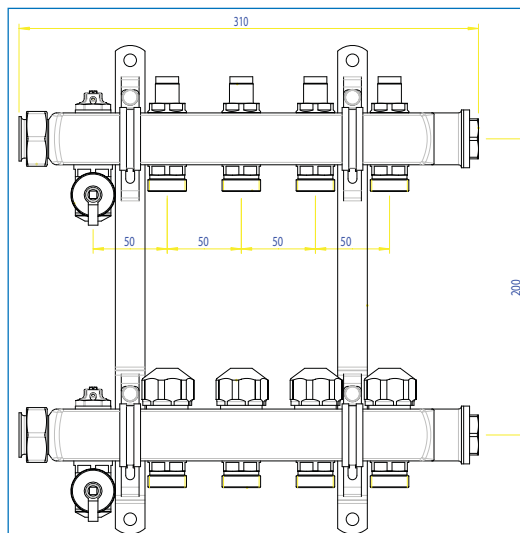

- Colector de retorno con válvulas de circuito termostaticables con accionamiento manual preparados para actuadores electrotérmicos, derivaciones roscadas cónicas de 3/4" para conexiones a tubería. Purgador y válvula de llenado/vaciado integrado.
- Colector de impulsión con válvulas micrométricas integradas, derivaciones roscadas cónicas de 3/4" para conexiones a tubería. Purgador y válvula de llenado/vaciado integrado.
- Conexión salida con tuerca R 1", tapón final 1"
- Soportes isofónicos sueltos con tornillería
- posibilidad de hasta 16 derivaciones!

### Datos técnicos

Material	acero inoxidable X5CrNi18-10 (1.4301) según la EN 10088-2
Dimensiones	DN 32 con Ø interior 37 mm!
Derivaciones	3/4" conexión Eurocono según DIN V 3838 niqueladas. Distancia entre ejes 50 mm
Entradas	2 x Tuercas unión 1" hembra, junta plana
Regulación	Válvula micrométrica en impulsión Válvulas termostáticos M30x1,5 en el retorno